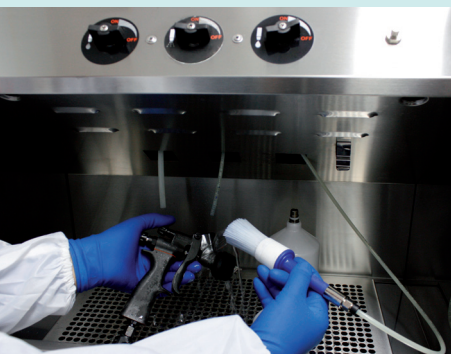

LAVAPISTOLE

Le lavapistole serie EASY vengono utilizzate per il lavaggio manuale degli aerografi e rappresentano la soluzione più valida ed economica per chi vuole attrezzare uno spazio dedicato alla pulizia degli aerografi. Pratiche, essenziali e complete, le lavapistole EASY sono disponibili nelle versioni /S per vernici a solvente, e /W per vernici a base acqua.

Le lavapistole serie EASY, consentono all'operatore di operare la pulizia e la manutenzione dell'aerografo in tutta praticità, sicurezza ed ordine, contribuendo così ad una maggior durata dell'aerografo stesso.

Il potente flusso atomizzato del diluente, piuttosto che dell'acqua nella versione /W, abbinato alla manualità dell'operatore, offrono la massima garanzia in termini di qualità nella pulizia degli aerografi.

Utilizzare sempre guanti protettivi per la pulizia

1. **1 CAPPA D'ASPIRAZIONE**
   Garantisce assenza di fumi di solventi ed altro, a totale vantaggio della salute dell'operatore.
2. **2 CANALETTE DI FLUSSO**
   Ecologiche ed efficienti, funzionano con sistema Venturi ed a gravità.
3. **3 PIANO DI LAVORO**
   Ampio e sicuro, consente all'operatore di lavorare in totale efficienza e rapidità.
4. **4 PISTOLA DI SOFFIAGGIO**
   A supporto dell'operatore nelle fasi di pulizia dell'aerografo.