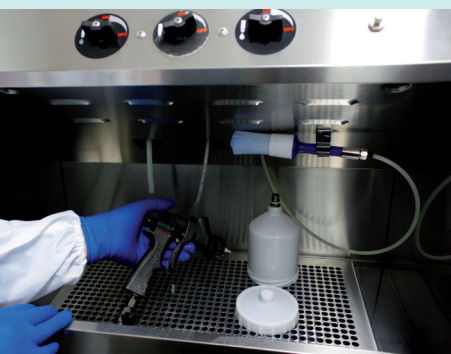

LAVAPISTOLE

Le lavapistole serie EASY vengono utilizzate per il lavaggio manuale degli aerografi e rappresentano la soluzione più valida ed economica per chi vuole attrezzare uno spazio dedicato alla pulizia degli aerografi. Pratiche, essenziali e complete, le lavapistole EASY sono disponibili nelle versioni /S per vernici a solvente, e /W per vernici a base acqua.

Le lavapistole serie EASY, consentono all'operatore di operare la pulizia e la manutenzione dell'aerografo in tutta praticità, sicurezza ed ordine, contribuendo così ad una maggior durata dell'aerografo stesso.

Il potente flusso atomizzato del diluente, piuttosto che dell'acqua nella versione /W, abbinato alla manualità dell'operatore, offrono la massima garanzia in termini di qualità nella pulizia degli aerografi.

Utilizzare sempre guanti protettivi per la pulizia

1. **1 CAPPA D'ASPIRAZIONE**
   Garantisce assenza di fumi di solventi ed altro, a totale vantaggio della salute dell'operatore.
2. **2 CANALETTE DI FLUSSO**
   Ecologiche ed efficienti, funzionano con sistema Venturi ed a gravità.
3. **3 PIANO DI LAVORO**
   Ampio e sicuro, consente all'operatore di lavorare in totale efficienza e rapidità.
4. **4 PISTOLA DI SOFFIAGGIO**
   A supporto dell'operatore nelle fasi di pulizia dell'aerografo.